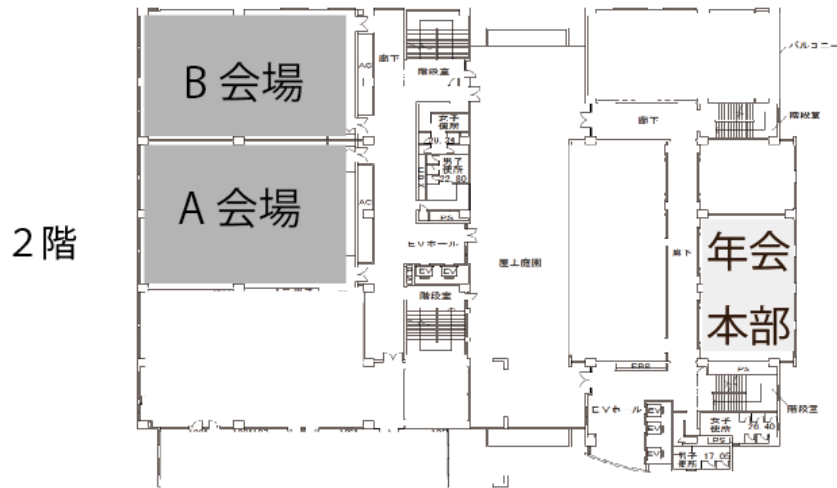

甲南大学のページ

<http://www.konan-u.ac.jp/access/>

もご参照ください。

甲南大学岡本キャンパスマップ

キャンパス内全面禁煙です。喫煙は指定の場所をお願いいたします。

無線 LAN は Eduroam のアカウントのみ接続可能です。Eduroam 参加機関であれば取得できますので、あらかじめ取得してきてください。取得できない場合には会議中の期間限定アカウントを受付付近で発行いたします。

Eduroam 参加機関： <http://www.eduroam.jp/participants/siteinfo.html>

無線 LAN がつながる場所は

1号館 3F ラウンジ, 5号館 1F カフェパンセ, 10号館 1F ラウンジ です。

講義室ではつながりません。

ATM は生協入口とファミリーマート内にあります。

会場案内図

1号館

3号館

1号館

3号館

※天文学会理事会の会議室は3号館7階の第3会議室です。