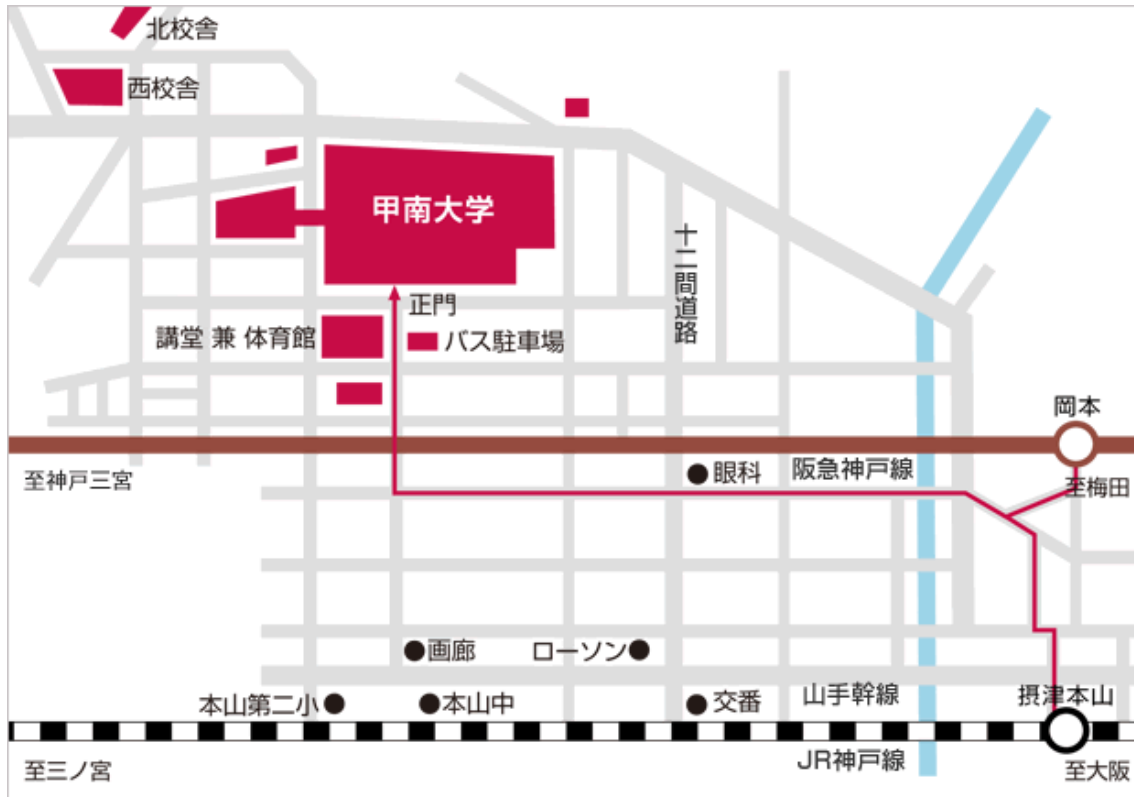

秋季年会会場 甲南大学岡本キャンパスのご案内

アクセス

JR 神戸線摂津本山駅下車 北西へ徒歩約 10 分

各停のみ停車。大阪方面からは芦屋で快速から乗換

三宮方面からは住吉で快速から乗換

住吉からも徒歩で 20 分程度

阪急神戸線岡本駅下車 北西へ徒歩約 10 分

特急も停車する。

甲南大学のページ

<http://www.konan-u.ac.jp/access/>

もご参照ください。

甲南大学岡本キャンパスマップ

キャンパス内全面禁煙です。喫煙は指定の場所をお願いいたします。

無線 LAN は Eduroam のアカウントのみ接続可能です。Eduroam 参加機関であれば取得できますので、あらかじめ取得してきてください。取得できない場合には会議中の期間限定アカウントを受付付近で発行いたします。

Eduroam 参加機関： <http://www.eduroam.jp/participants/siteinfo.html>

無線 LAN がつながる場所は

1号館 3F ラウンジ, 5号館 1F カフェパンセ, 10号館 1F ラウンジ です。

講義室ではつながりません。

ATM は生協入口とファミリーマート内にあります。

会場案内図

1号館

3号館