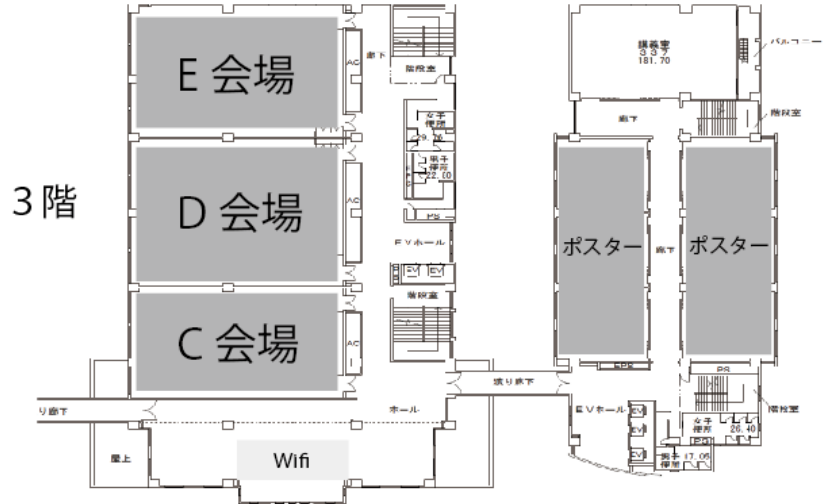

甲南大学のページ

<http://www.konan-u.ac.jp/access/>

もご参照ください。

甲南大学岡本キャンパスマップ

キャンパス内全面禁煙です。喫煙は指定の場所をお願いいたします。

無線 LAN は Eduroam のアカウントのみ接続可能です。Eduroam 参加機関であれば取得できますので、あらかじめ取得してきてください。取得できない場合には会議中の期間限定アカウントを受付付近で発行いたします。

Eduroam 参加機関： <http://www.eduroam.jp/participants/siteinfo.html>

無線 LAN がつながる場所は

1号館 3F ラウンジ, 5号館 1F カフェパンセ, 10号館 1F ラウンジ です。

講義室ではつながりません。

ATM は生協入口とファミリーマート内にあります。

会場案内図

1号館

3号館

1号館

3号館

※天文学会理事会の会議室は3号館7階の第3会議室です。