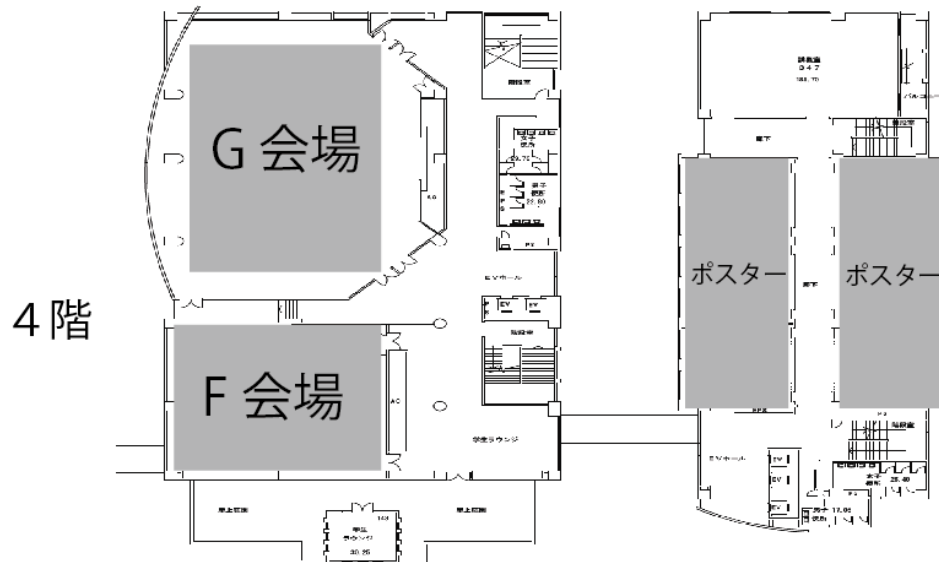

Eduroam 参加機関： <http://www.eduroam.jp/participants/siteinfo.html>

無線 LAN がつながる場所は

1号館 3F ラウンジ, 5号館 1F カフェパンセ, 10号館 1F ラウンジ です。

講義室ではつながりません。

ATM は生協入口とファミリーマート内にあります。

会場案内図

1号館

3号館

1号館

3号館

※天文学会理事会の会議室は3号館7階の第3会議室です。